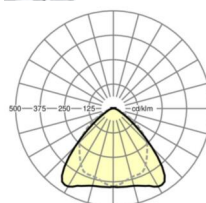

CARACTÉRISTIQUES

Numéro de commande	19510024090
Numéro EAN	4020863426164
Tarif des douanes	94051190
Marque de certification	IP 20, Classe d'isolation I, ENEC10 VDE, F, HACCP DIN10500/Food/IFS-pertinence liée à l'application/BRC, Intérieur, CE
Degré de résistance aux chocs IK	IK03 (-20°C bis 30°C)
Température ambiante	ta -20°C à 30°C
Durée de la garantie	5 Années
Programmes d'aide de l'État	BEG - subvention fédérale pour les bâtiments performants (valable uniquement pour l'Allemagne)

ÉLECTROTECHNIQUE

Ballast	Pilote électronique (1 pièce)
Puissance du système	36W
Tension secteur	230V/50Hz
Disjoncteur (courant de appel)	17 unités/B10, 28 unités/B16, 29 unités/C10, 48 unités/C16
Classe de efficacité énergétique/Source de lumière	C

ÉCLAIRAGISME

Équipement	LED, Rendu des couleurs/Température de couleur CRI ≥ 80 / 3000K
Tolérance de localisation chromatique (MacAdam)	3SDCM
Flux lumineux nominal	6396lm
Longévité des sources LED	50000h L80/B10 (Tq 30°C), 70000h L80/B50 (Tq 30°C)
Efficacité lumineuse du luminaire	179lm/W
Angle de rayonnement	95° (C0) / 95° (C90)
UGR trans./long.	20.4 / 21.9

MÉCANIQUE

Couleur du boîtier	blanc signalisation RAL 9016
Cotes (Long.xLarg.xH/DxH)	2299mm x 55mm x 37mm
Poids (net)	2.2kg
Type de montage	Montage sur système de rail support, Structure lumineuse

LIEN PROFOND

<https://www.regiolux.de/fr/article/19510024090>

Référence	LED 7000lm 830
ηLB	100 %
Φ ↓/↑	98 % / 2 %
UGR trans./long.	20.4 / 21.9